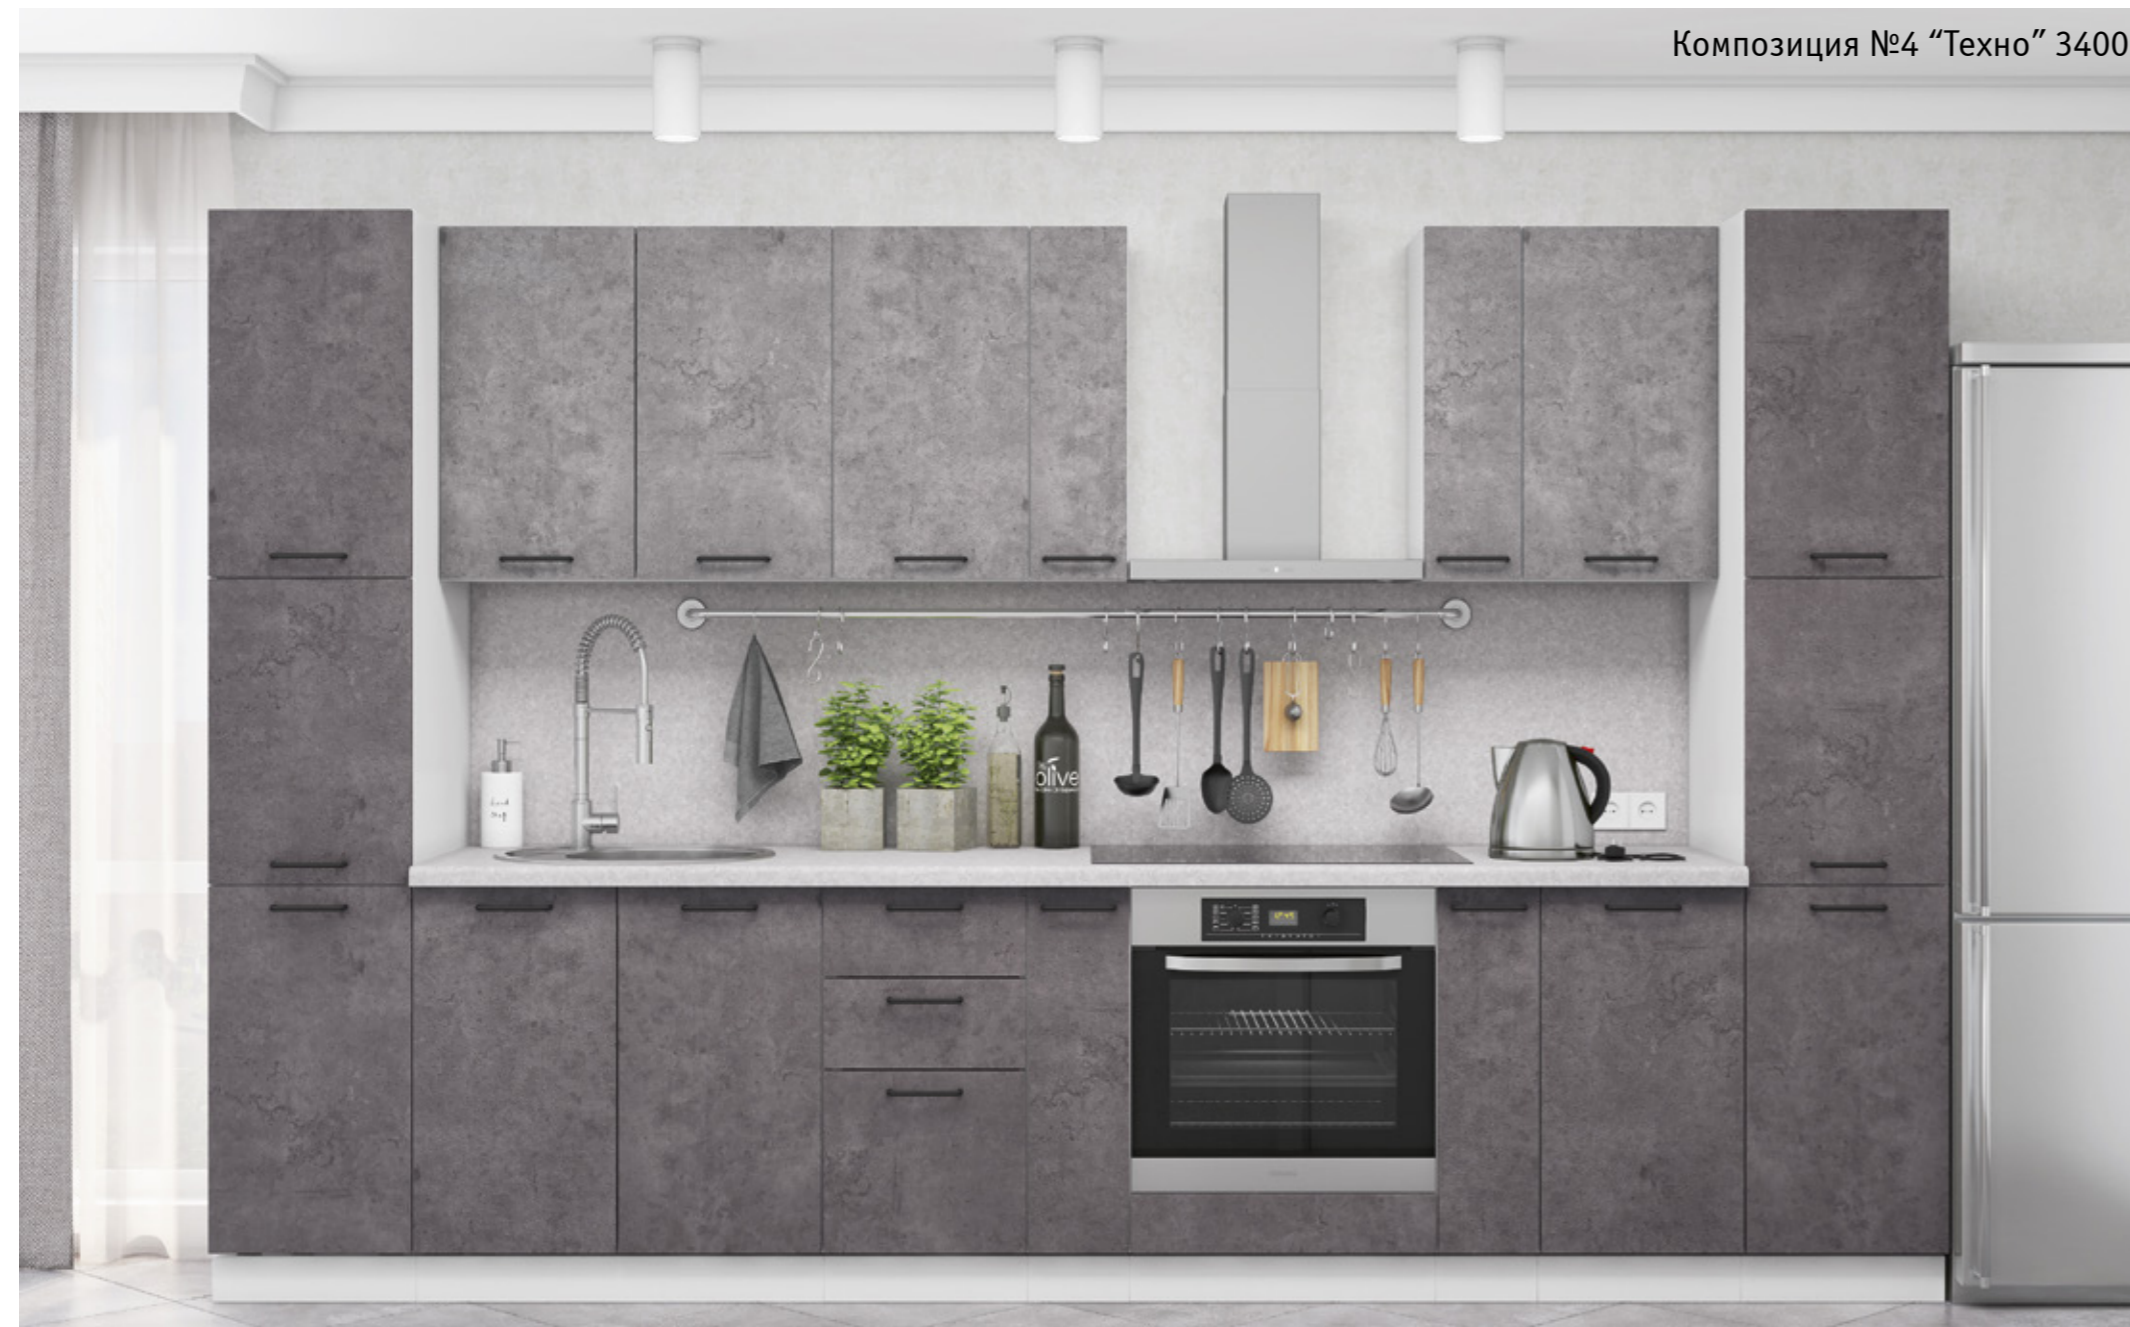

Композиция №4 "Техно" 3400

Верх: Ш-800 под сушку, Ш-400, Ш-200, вытяжка 600, Ш-200, Ш-400; Низ: Пн-400, Т-800 под мойку, Т-400 с 3-мя ящиками, Т-200, Т-600 под духовой шкаф, Т-200, Т-400, Пн-400