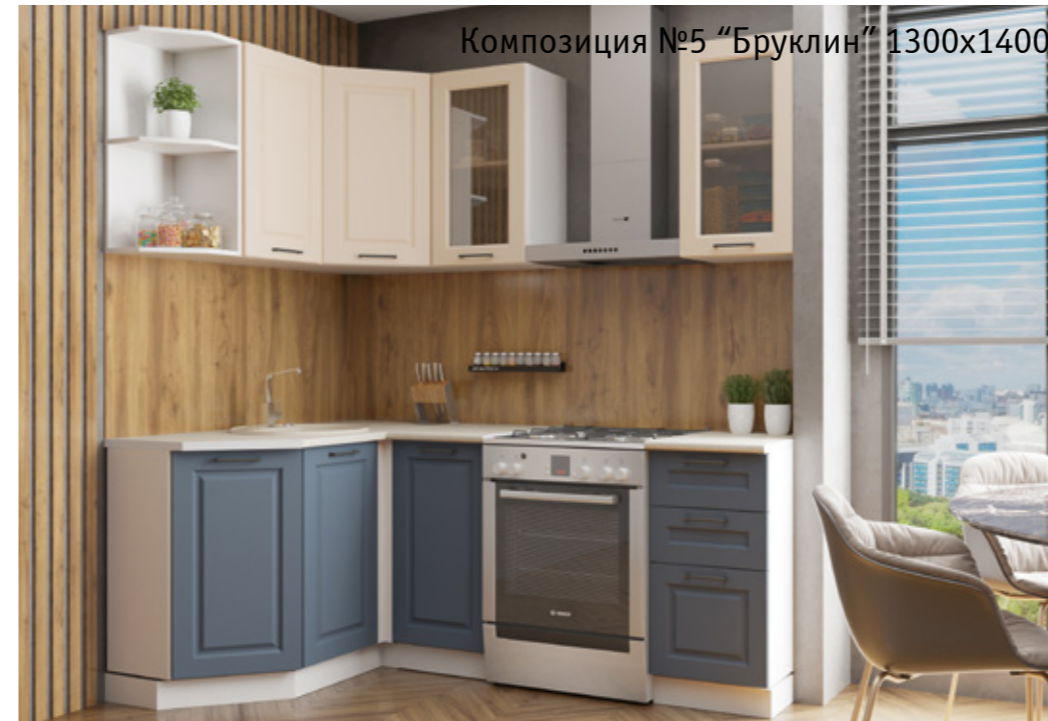

Композиция №5 “Бруклин” 1300x1400

Верх: Ш-300 торцевой, Ш-400, ШУ-600x600 угловой, Ш-400 со стеклом, Ш-400 со стеклом; Низ: Т-300 торцевая, Т-1000 угловая под мойку, Т-400, Т-400 с 3-мя ящиками

Цветовое решение фасадов и корпуса: