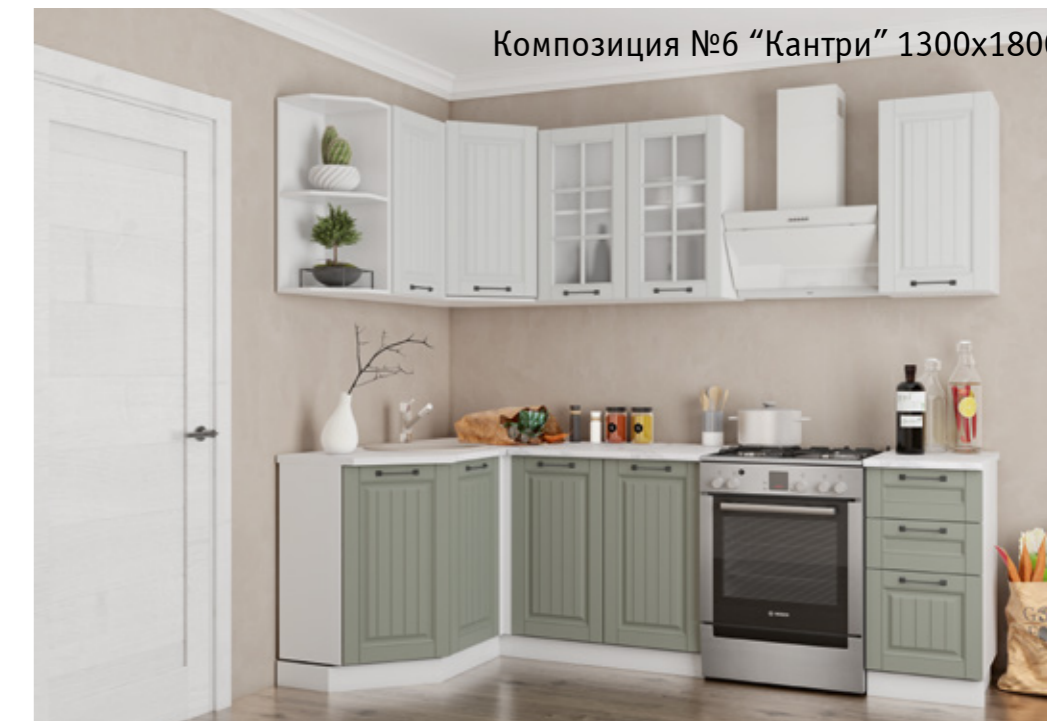

Композиция №5 "Кантри" 1300x1400

Композиция №6 "Кантри" 1300x1800

Верх: Ш-300 торцевой, Ш-400, ШУ-600x600 угловой, Ш-800 со стеклом 2, Ш-400; Низ: Т-300 торцевая, Т-1000 угловая под мойку, Т-800, Т-400 с 3-мя ящиками

Цветовое решение фасадов и корпуса:

Фасад МДФ: Пленка ПВХ
Светло-Серый Супермат

Фасад МДФ: Пленка ПВХ
Салатон Супермат

Корпус ЛДСП: Белый